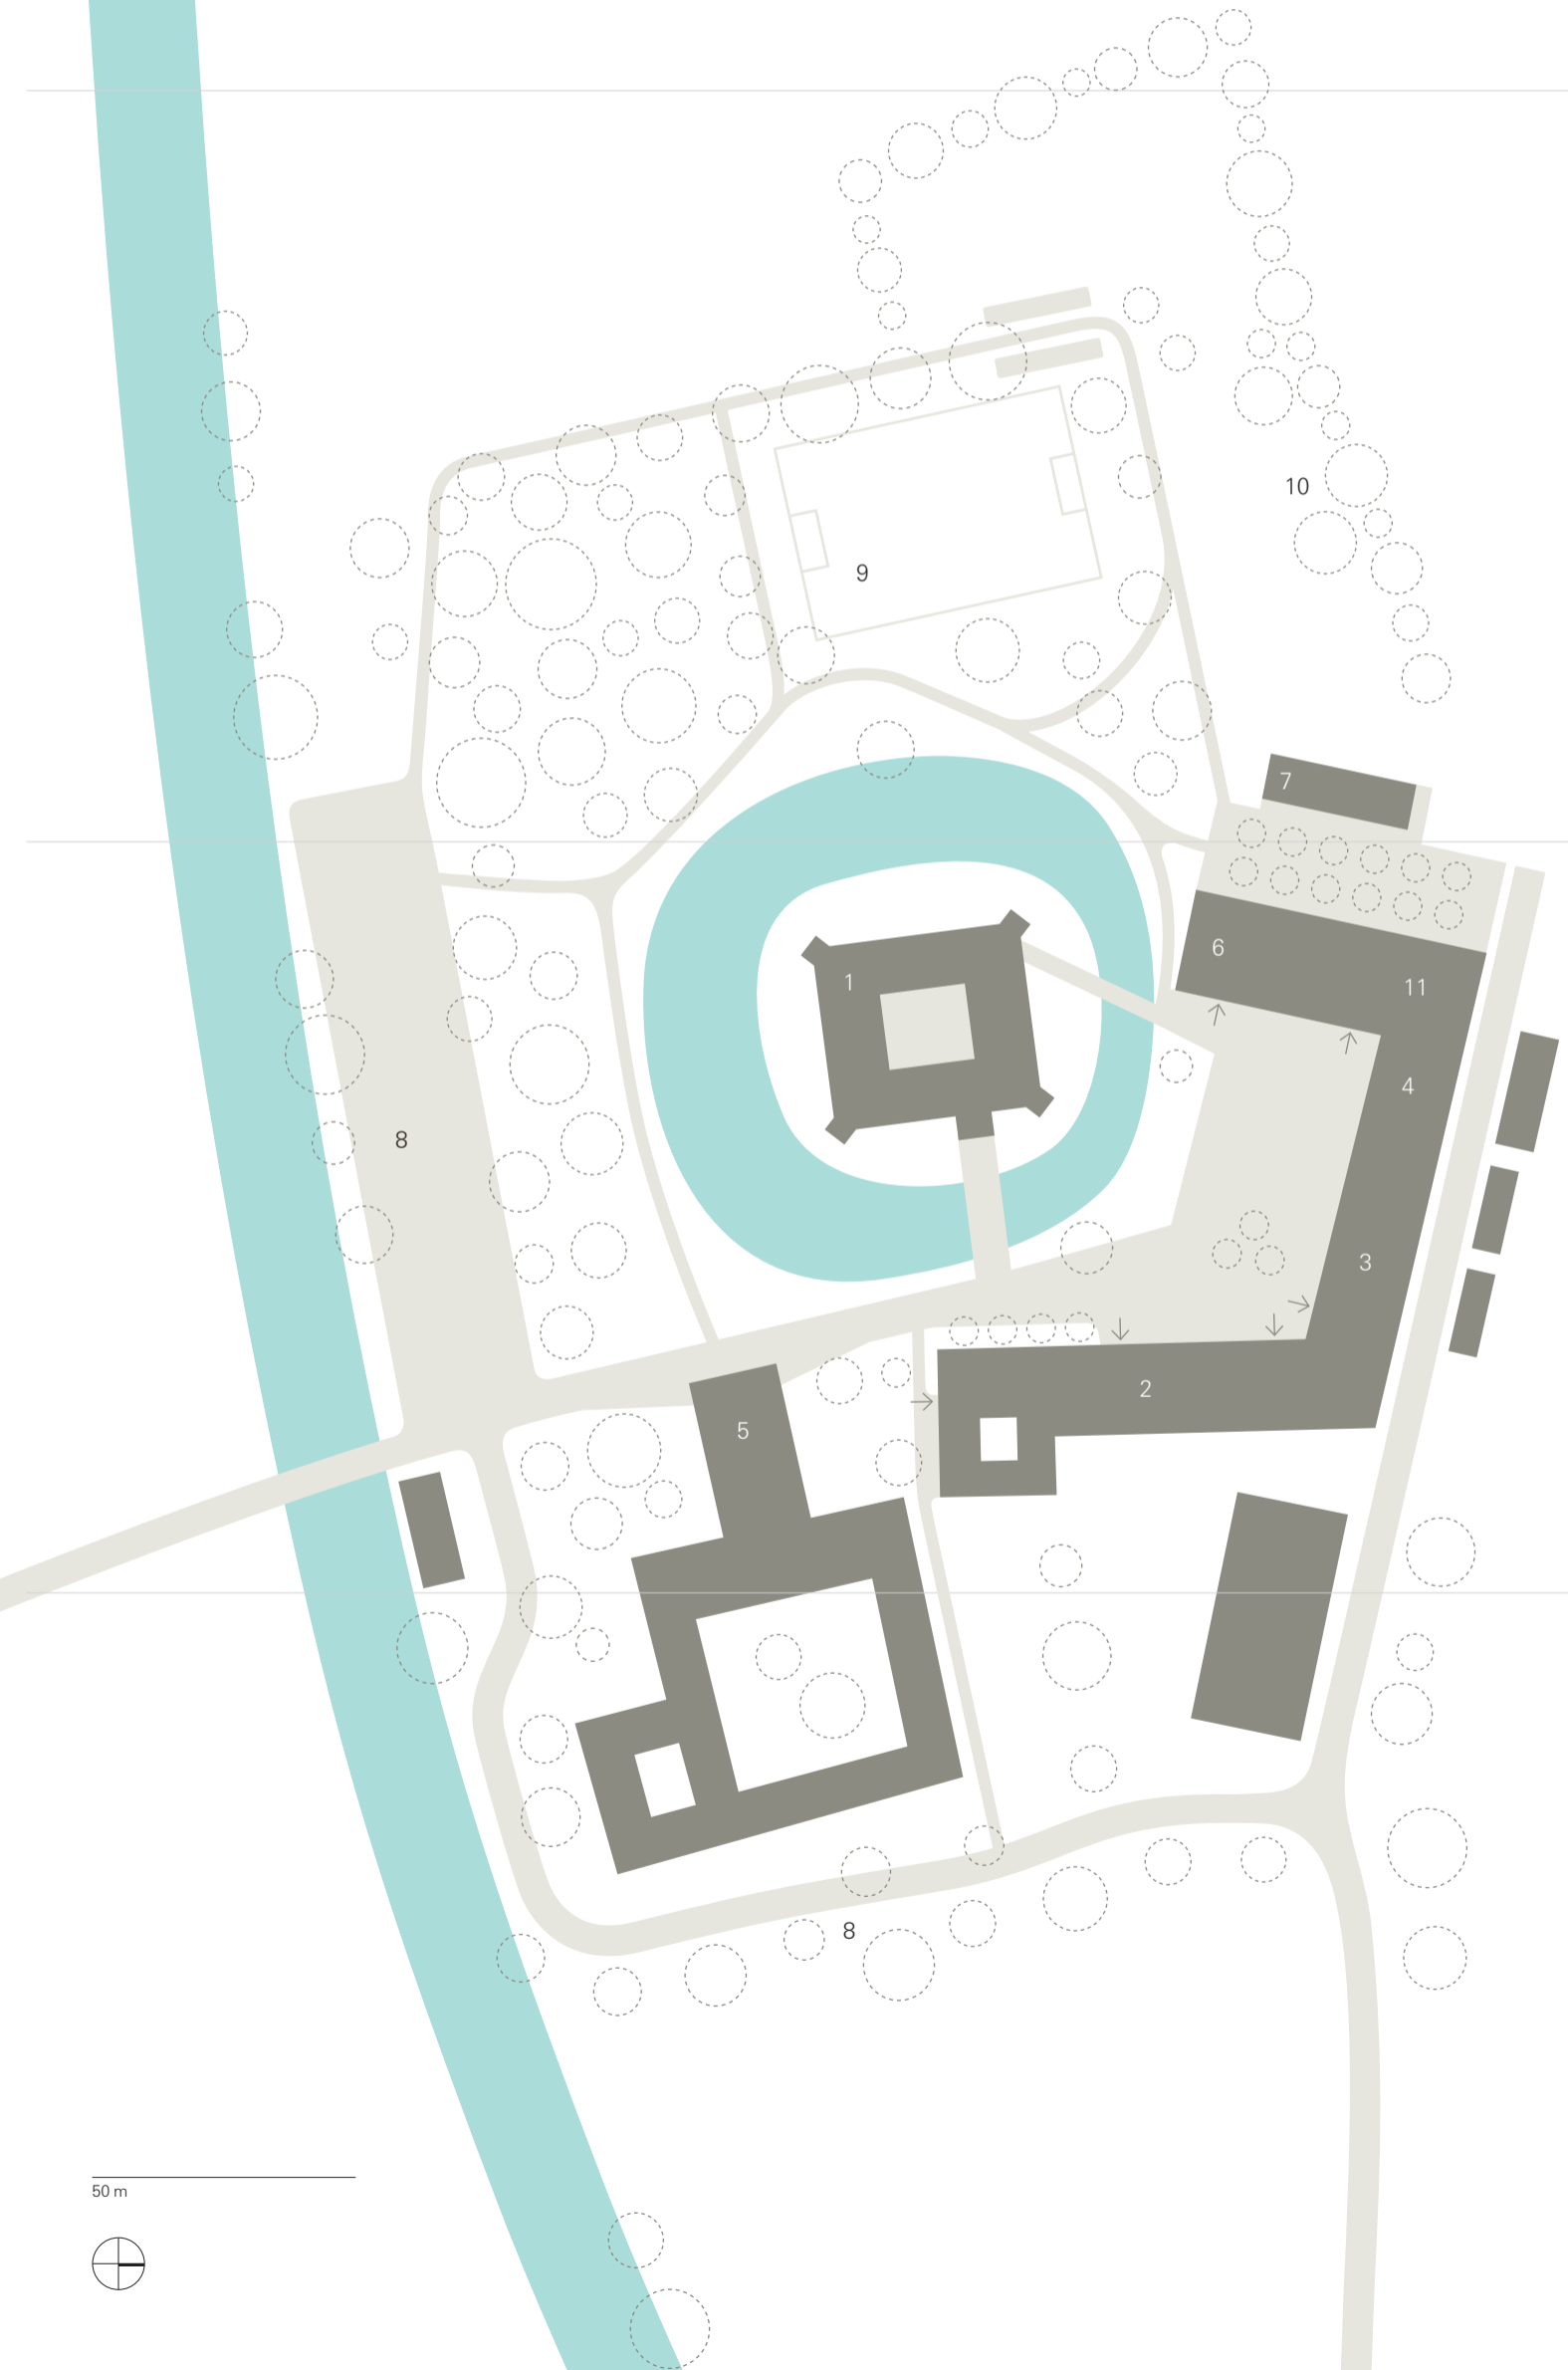

Lageplan

1 Schloss

EG
Klausur 1 und 2
Großes Gewölbe
Große Schlosstube
Kleine Schlosstube
Zirbelstube

1. OG
Klausur 3 bis 5
Kleines Gewölbe
Kapelle
Thalhausen
Scagliolazimmer
Stuckzimmer
Großer Saal

2. OG
Wappenzimmer
Reichertshausen
Barockzimmer
Klausur 6 und 7
Turmzimmer
Weihenstephan
Kammerberg

5 Gästehaus

Rezeption
Gästezimmer
Büros
Wellness und
Fitness

6 Restaurant

7 Biergarten

8 Parkplätze

9 Schlosspark

10 Kinderspielplatz

11 Galerie