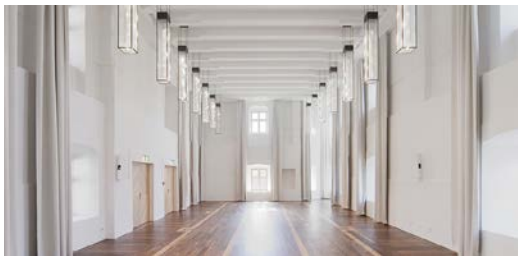

Der Gutshof-Saal befindet sich im 1. Stock des Gutshofs und hat eine Fläche von 250 qm. Die Bestuhlung ist frei wählbar.

Kategorie	Nutzfläche	Raumhöhe	Länge/Breite
XL	250 qm	9,5 m	17 m x 17 m

Kapazität

				
U-Form	Block / Boardroom	Parlament / Fischgrät	Stuhlkreis	Reihe / Theater
50	40	130	50	180

Ausstattung

- Video-/Audiotechnik**
- Hochleistungsbeamer HD
 - 10.600 ANSI-Lumen (Panasonic PT DZ 110 XE), mit VGA- und HDMI-Anschluss und Leinwand
 - Hochwertige Beschallungsanlage
 - Mikrofonanlage (Funk, Ansteck/Hand)
 - Zentrale Raumsteuerung über Touchscreen
 - Eigener Anschluss für Regietisch/Regieraum
 - Catchbox
 - Barco Click Share mit Airplay

Sowie für alle Teilnehmenden Block und Stift am Platz

Der Schloßsaal befindet sich im 1. Stock des Schlosses und hat eine Fläche von 165 qm. Die Bestuhlung ist frei wählbar.

Kategorie	Nutzfläche	Raumhöhe	Länge/Breite
XL	165 qm	6,4 m	19,6 m x 8,4 m

Kapazität

				
U-Form	Block/ Boardroom	Parlament/ Fischgrät	Stuhlkreis	Reihe/ Theater
44	–	80	50	120

Ausstattung

- Video-/Audiotechnik**
- Hochleistungsbeamer HD 8.500 ANSI-Lumen (Christie DWU 951-Q), mit VGA- und HDMI-Anschluss und Projektionswand
 - Hochwertige Beschallungsanlage
 - Mikrofonanlage (Funk, Ansteck/Hand)
 - Zentrale Raumsteuerung über Touchscreen
 - Eigener Anschluss für Regietisch/Regieraum
 - Catchbox
 - Barco Click Share mit Airplay