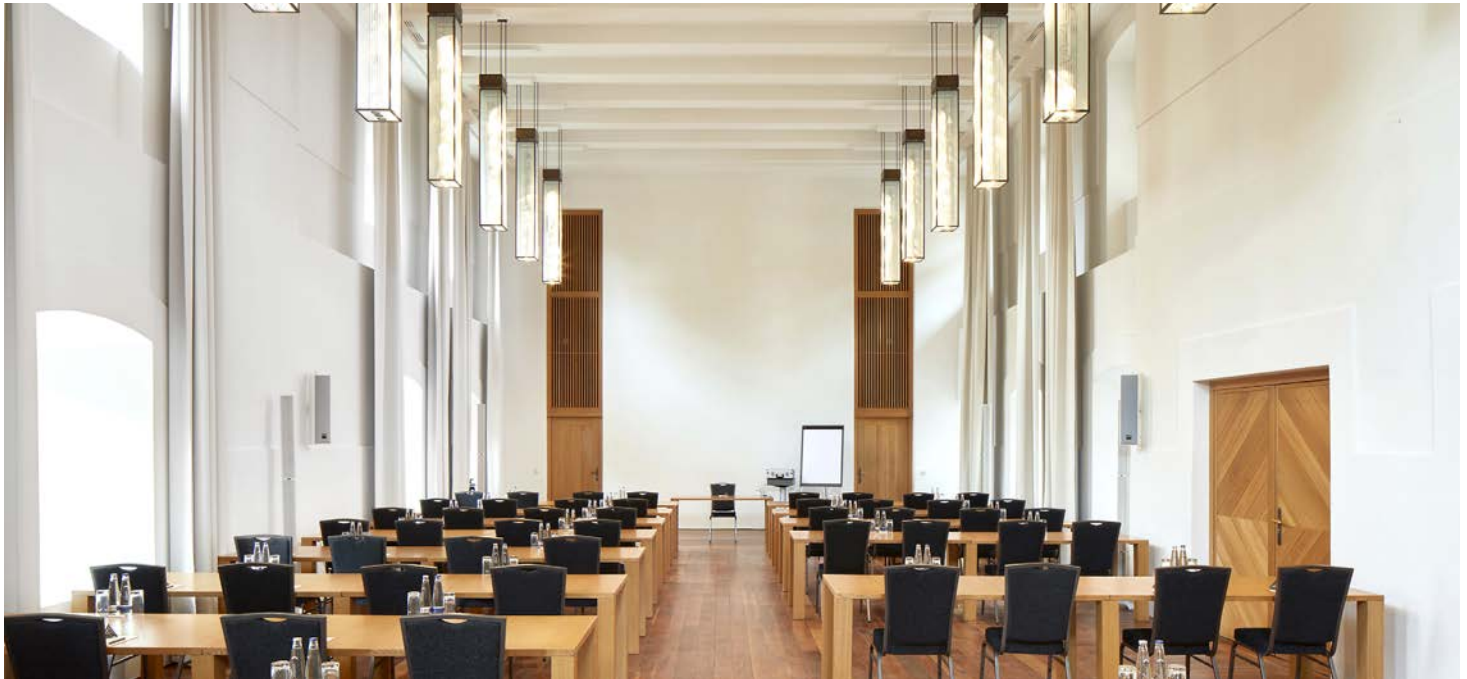

Der Gutshof-Saal befindet sich im 1. Stock des Gutshofs und hat eine Fläche von 250 qm. Die Bestuhlung ist frei wählbar.

Kategorie	Nutzfläche	Raumhöhe	Länge/Breite
XL	250 qm	9,5 m	17 m x 17 m

Kapazität

				
U-Form	Block / Boardroom	Parlament / Fischgrät	Stuhlkreis	Reihe / Theater
50	40	130	50	180

Ausstattung

- Video-/Audiotechnik**
- Hochleistungsbeamer HD
 - 10.600 ANSI-Lumen (Panasonic PT DZ 110 XE), mit VGA- und HDMI-Anschluss und Leinwand
 - Hochwertige Beschallungsanlage
 - Mikrofonanlage (Funk, Ansteck/Hand)
 - Zentrale Raumsteuerung über Touchscreen
 - Eigener Anschluss für Regietisch/Regieraum
 - Catchbox
 - Barco Click Share mit Airplay

Sowie für alle Teilnehmenden Block und Stift am Platz

Der Schloßsaal befindet sich im 1. Stock des Schlosses und hat eine Fläche von 165 qm. Die Bestuhlung ist frei wählbar.

Kategorie	Nutzfläche	Raumhöhe	Länge/Breite
XL	165 qm	6,4 m	19,6 m x 8,4 m