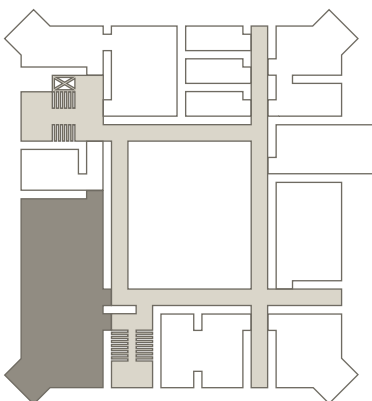

Der Gutshof-Saal befindet sich im 1. Stock des Gutshofs und hat eine Fläche von 250 qm. Die Bestuhlung ist frei wählbar.

Kategorie	Nutzfläche	Raumhöhe	Länge/Breite
XL	250 qm	9,5 m	17 m x 17 m

Kapazität

				
U-Form	Block / Boardroom	Parlament / Fischgrät	Stuhlkreis	Reihe / Theater
50	40	130	50	180

Sowie für alle Teilnehmenden Block und Stift am Platz

Der Schloßsaal befindet sich im 1. Stock des Schlosses und hat eine Fläche von 165 qm. Die Bestuhlung ist frei wählbar.

Kategorie	Nutzfläche	Raumhöhe	Länge/Breite
XL	165 qm	6,4 m	19,6 m x 8,4 m

Kapazität

				
U-Form	Block/ Boardroom	Parlament/ Fischgrät	Stuhlkreis	Reihe/ Theater
44	–	80	50	120

Ausstattung

- Video-/Audiotechnik**
- Hochleistungsbeamer HD 8.500 ANSI-Lumen (Christie DWU 951-Q), mit VGA- und HDMI-Anschluss und Projektionswand
 - Hochwertige Beschallungsanlage
 - Mikrofonanlage (Funk, Ansteck/Hand)
 - Zentrale Raumsteuerung über Touchscreen
 - Eigener Anschluss für Regietisch/Regieraum
 - Catchbox
 - Barco Click Share mit Airplay